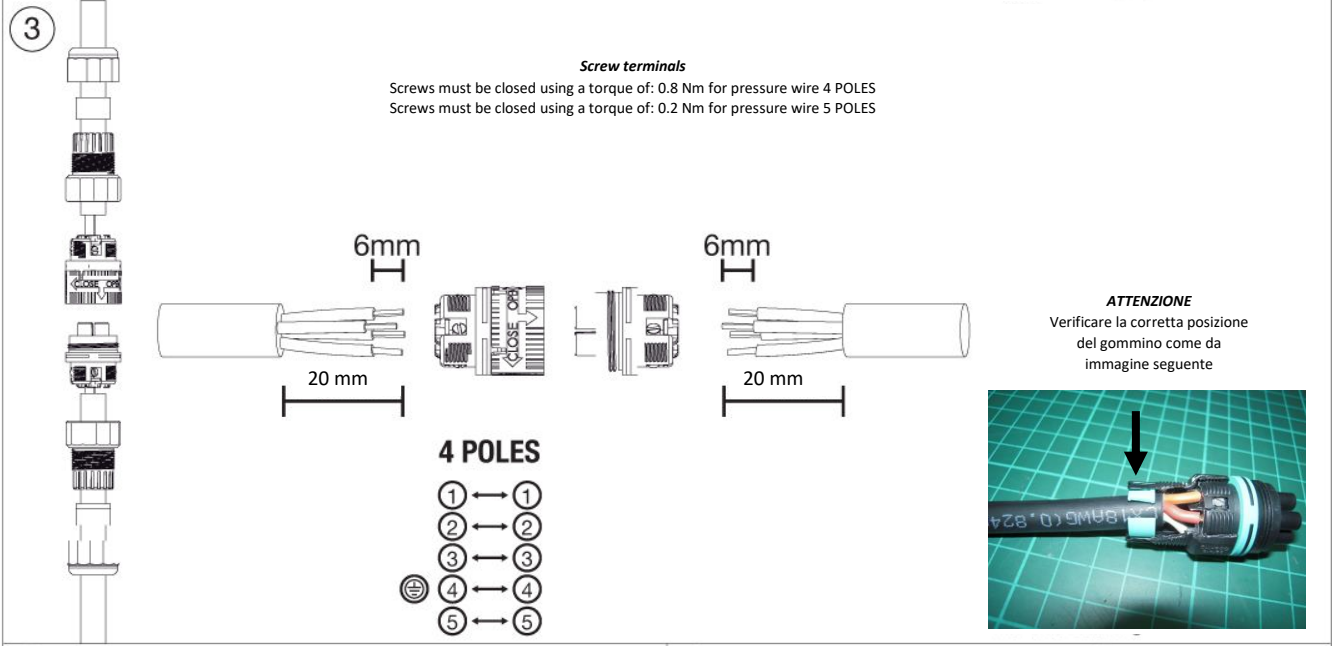

Versione a parete
Panel-mounting version

Visit us on www.techno.it

Accessori su richiesta
Accessories on request

IP68

30m
3bar

TH387

4-5 POLES

Versione a parete