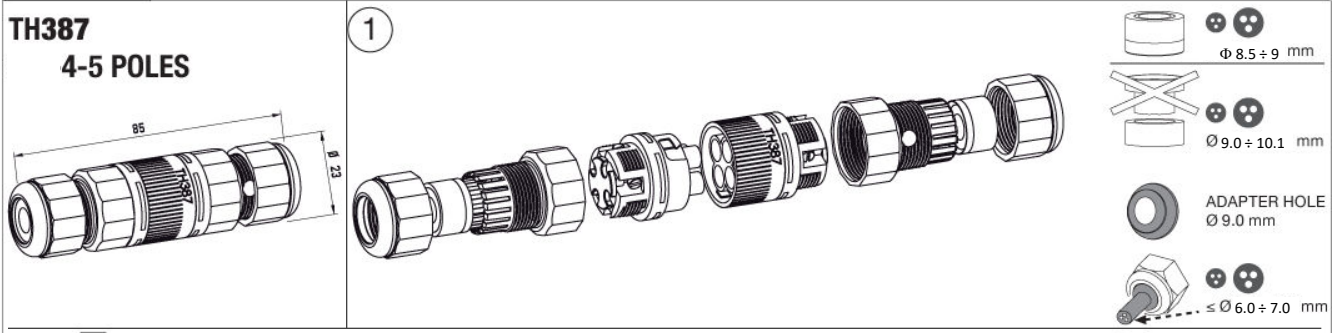

Versione a parete
Panel-mounting version

Visit us on www.techno.it

Accessori su richiesta
Accessories on request

IP68

30m
3bar

TH387

4-5 POLES

Versione a parete