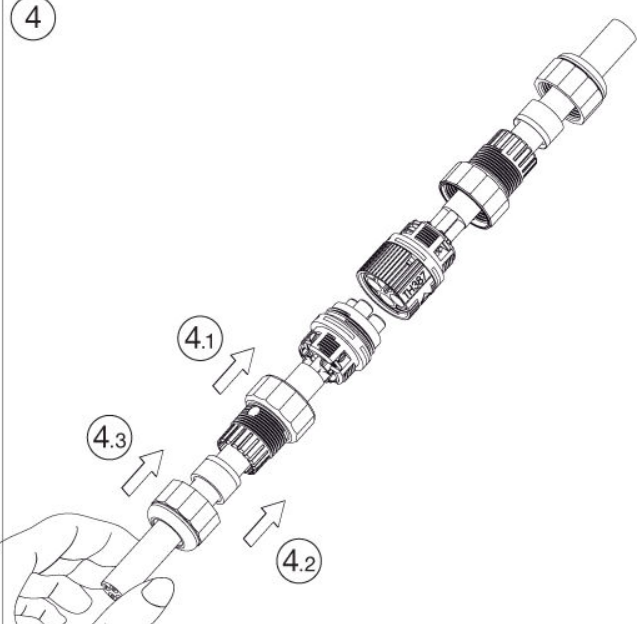

mini
TEE
PLUG

TH387

IP68 3bar

MADE IN ITALY

TH387
2-3-4-5 POLES

①

③

Versione a vite standard
Screw terminals
Code: THB.XXX.XXX (THR.XXX.XXX)

③.1

Versione perforazione isolante
Piercing terminals version
Code: THP.XXX.XXX

4 POLES

No sguainatura
No unsheathing

④

⑤

Chiave speciale di fissaggio rapido

TH387
2-3-4-5 POLES