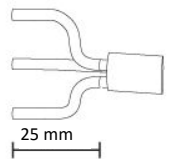

mini
TEE
PLUG

TH387

IP68 3bar

MADE IN ITALY

TH387
2-3-4-5 POLES

①

③

Versione a vite standard
Screw terminals
Code: THB.XXX.XXX (THR.XXX.XXX)

③.1

Versione perforazione isolante
Piercing terminals version
Code: THP.XXX.XXX

4 POLES

No sguainatura
No unsheathing

④

⑤

Chiave speciale di fissaggio rapido

TH387
2-3-4-5 POLES