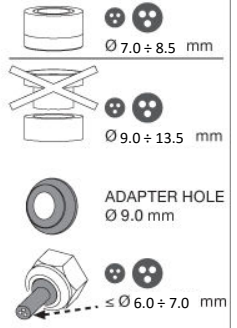

mini
TEE
PLUG

TH387

IP68 3bar

MADE IN ITALY

TH387
2-3-4-5 POLES

①

③

Versione a vite standard
Screw terminals
Code: THB.XXX.XXX (THR.XXX.XXX)

③.1

Versione perforazione isolante
Piercing terminals version
Code: THP.XXX.XXX

4 POLES

No sguainatura
No unsheathing

④

⑤

Chiave speciale di fissaggio rapido

TH387
2-3-4-5 POLES