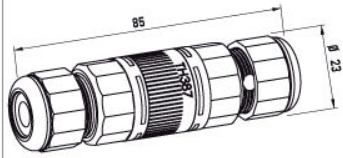

mini
TEE
PLUG

TH387

IP68 3bar

MADE IN ITALY

TH387
2-3-4-5 POLES

①

③

Versione a vite standard
Screw terminals
Code: THB.XXX.XXX (THR.XXX.XXX)

③.1

Versione perforazione isolante
Piercing terminals version
Code: THP.XXX.XXX

4 POLES

No sguainatura
No unsheathing

④

⑤

Chiave speciale di fissaggio rapido

TH387
2-3-4-5 POLES