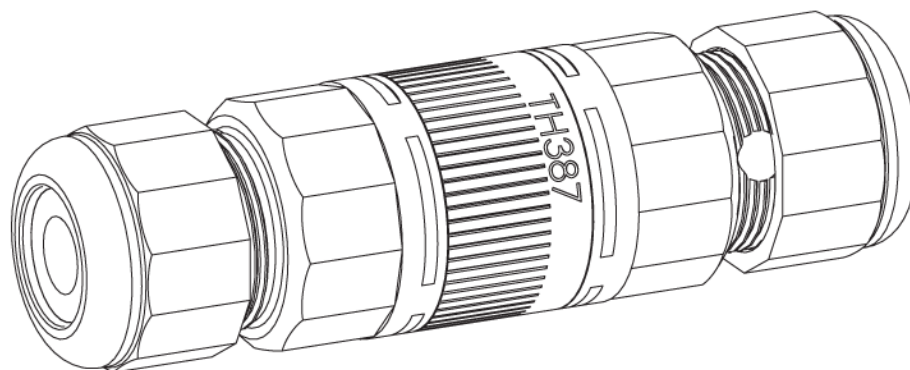

IP68

30m
3bar