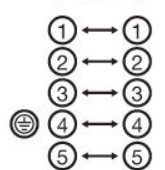

mini
TEE
PLUG

TH387

IP68 3bar

MADE IN ITALY

TH387
2-3-4-5 POLES

①

③

Versione a vite standard
Screw terminals
Code: THB.XXX.XXX (THR.XXX.XXX)

③.1

Versione perforazione isolante
Piercing terminals version
Code: THP.XXX.XXX

4 POLES

No sguainatura
No unsheathing

④

⑤

Chiave speciale di fissaggio rapido

TH387
2-3-4-5 POLES